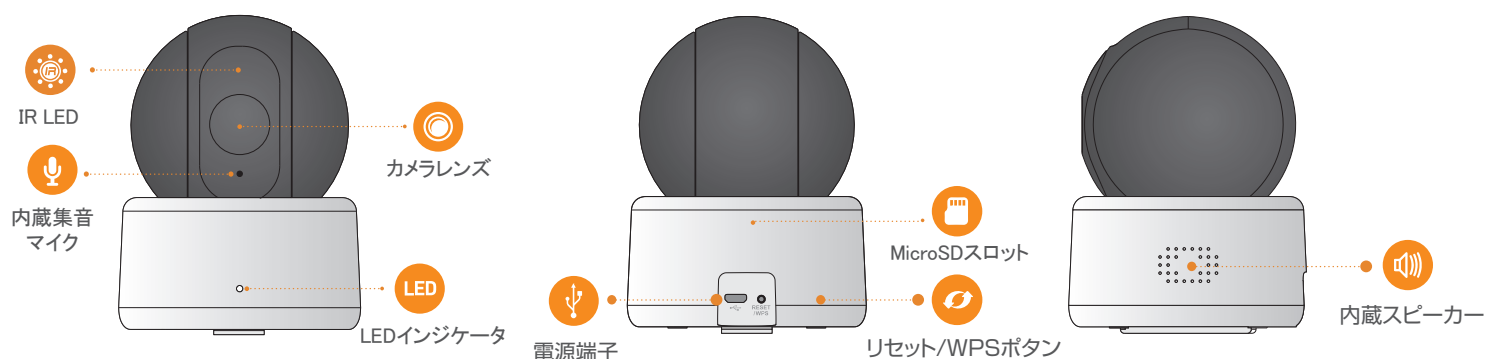

Ranger 1080P

ほとんどの部屋に適したコンパクト設計。
お子様やペットと密接に連絡を取り合う

Full HD 1080P

IR LED

内蔵集音マイク

プッシュ通知

クラウド録画（有料）

マイクロSDカード録画

Wi-Fi簡単接続

パン・チルト機能

各部名称

製品仕様

製品型番：IPC-A22N

カメラ

イメージセンサー：1/2.7" Progressive CMOS
解像度：2MP(1920 x 1080)
IR LED：最大10m
焦点距離：3.6mm（固定レンズ）
撮像角度：89°（H）、48°（V）、108°（D）
回転角度：パン 0-355° & チルト 0-90°

ビデオ & オーディオ

ビデオ圧縮方式：H.264
フレームレート：最大15fps
デジタルズーム：8倍
オーディオ：双方向会話可

パッキングリスト

カメラ本体 × 1、クイックスタートガイド × 1、
USBアダプタ × 1、簡易設置ボード × 1、
設置用型紙 × 1、取付用ネジパック × 1、
USBケーブル × 1

ネットワーク

Wi-Fi：IEEE802.11b/g/n,
通信距離：最大50m オープンフィールド
IMOU APP：iOS, Android

インターフェース

メモリスロット：Micro SD（最大64GB）
オーディオ：内蔵マイク & 内蔵スピーカー
リセット/WPSボタン

プッシュ通知

動体検知（検知エリア設定可能）

定格

電源：DC 5V/2A
消費電力：最大 7.0W
動作環境：-10℃～45℃、95% RH 以下
本体サイズ：110×96×104mm
重量：約 262g
認証：技術基準適合証明/認定、CE、FCC、UL