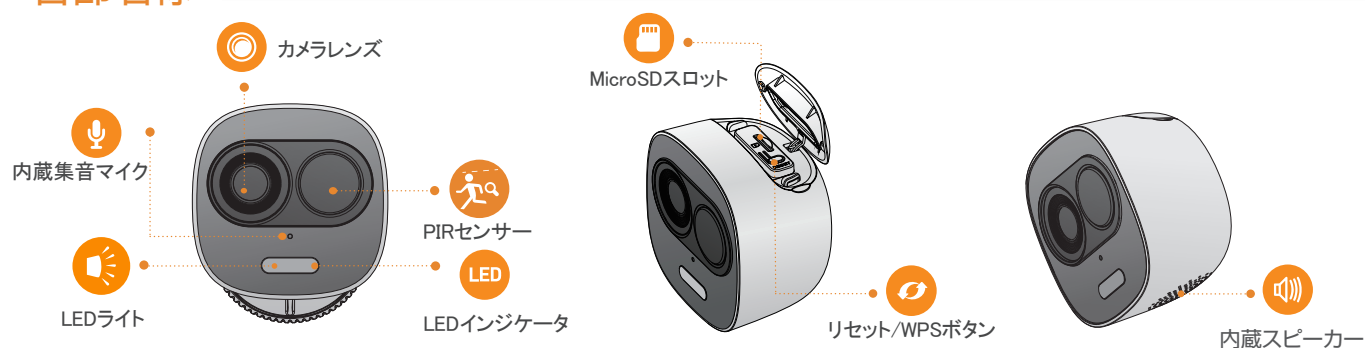

LOOC

スポットライトと110dBのセキュリティサイレンを内蔵したLOOCは、不審者の撃退に絶大な効果を発揮する

 Full HD 1080P

 IR LED

 内蔵集音マイク

 プッシュ通知

 クラウド録画（有料）

 マイクロSDカード録画

 Wi-Fi簡単接続

 H.265 Codec

 IP65 防雨・防塵

 積極的な抑止力

 PIRセンサー

 LEDライト

各部名称

製品仕様

製品型番：IPC-C26EN

カメラ

イメージセンサー：1/2.7" Progressive CMOS
解像度：2MP(1920 x 1080)
IR LED：最大10m
焦点距離：2.8mm（固定レンズ）
撮像角度：111°（H）、58°（V）、133°（D）

ビデオ & オーディオ

ビデオ圧縮方式：H.265
フレームレート：25/30ps
デジタルズーム：16倍
オーディオ：内蔵集音マイク & 内蔵スピーカー

パッキングリスト

カメラ本体 × 1、クイックスタートガイド × 1、
USBアダプタ × 1、簡易設置ボード × 1、
設置用型紙 × 1、取付用ネジパック × 1、
USBケーブル × 1

ネットワーク

Wi-Fi：IEEE802.11b/g/n、
通信距離：最大100m オープンフィールド
内蔵デュアルアンテナ、2 x 2 MIMO
IMOU APP：iOS、Android

インターフェース

メモリスロット：Micro SD（最大128GB）
その他機能：110dBサイレン&スポットライト内蔵
リセット/WPSボタン