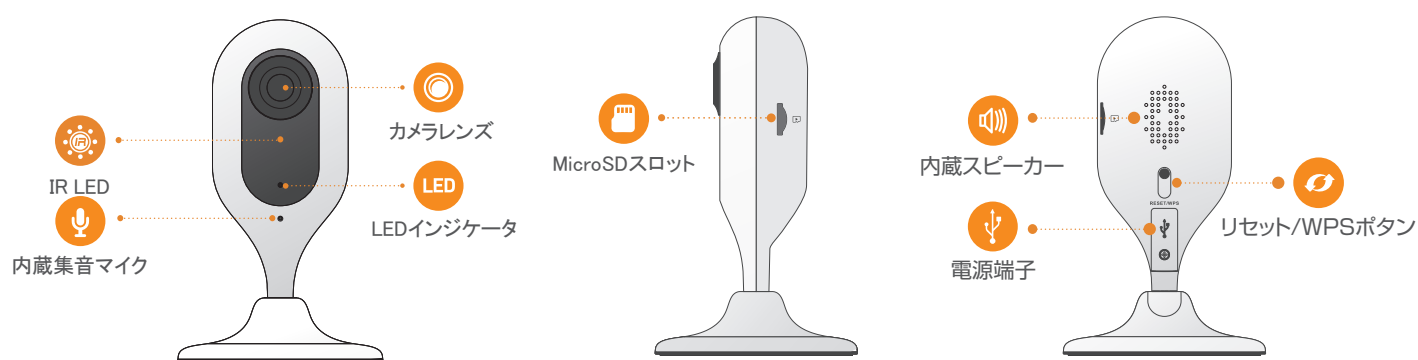

Cue 1080P

ほとんどの部屋に適したコンパクト設計。
お子様やペットと密接に連絡を取り合う

Full HD 1080P

IR LED

内蔵集音マイク

プッシュ通知

クラウド録画（有料）

マイクロSDカード録画

Wi-Fi簡単接続

各部名称

製品仕様

製品型番：IPC-C22N

カメラ

イメージセンサー：1/2.7" Progressive CMOS

解像度：2MP(1920 x 1080)

IR LED：最大10m

焦点距離：2.8mm（固定レンズ）

撮像角度：115°（H）、62°（V）、137°（D）

ビデオ & オーディオ

ビデオ圧縮方式：H.264

フレームレート：最大15fps

デジタルズーム：8倍

オーディオ：双方向会話可

パッキングリスト

カメラ本体 × 1、クイックスタートガイド × 1、

USBアダプタ × 1、簡易設置ボード × 1、

設置用型紙 × 1、取付用ネジパック × 1、

USBケーブル × 1

ネットワーク

Wi-Fi：IEEE802.11b/g/n,

通信距離：最大50m オープンフィールド

IMOU APP：iOS, Android